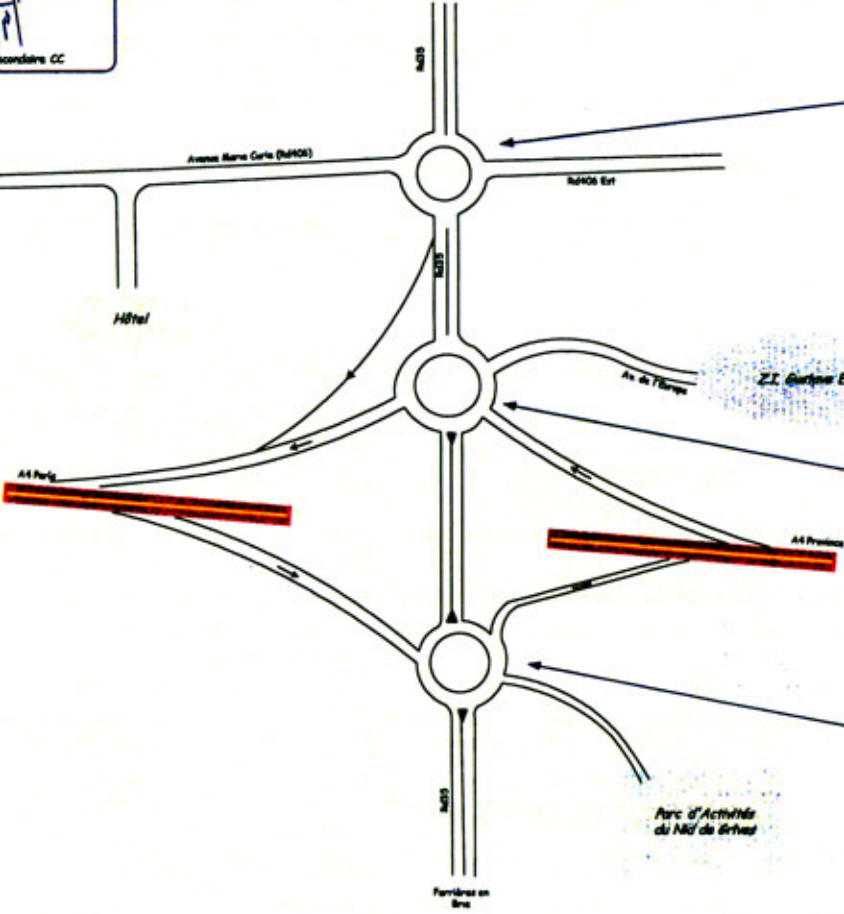

**DOSSIER : ZAC Léonard de VINCI**  
 Aménagements des carrefours testés  
 à Court Terme

**ZAC Léonard de Vinci  
à Bussy-Saint-Georges (77)  
Dysfonctionnements observés dans le secteur**

**LEGENDE**

**Difficultés observées aux heures de pointe :**

-  Heure de Pointe du Matin en semaine
-  Heure de Pointe du Soir en semaine
-  Heure de Pointe du Samedi Après-Midi