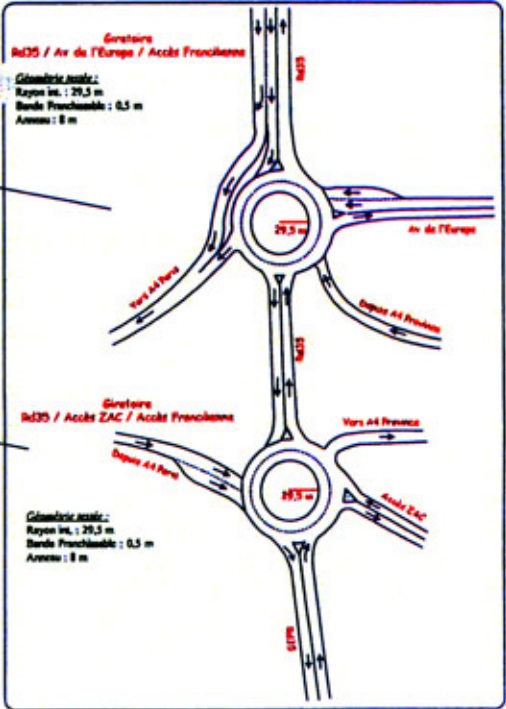

**DOSSIER : ZAC Léonard de VINCI**  
 Aménagements des carrefours testés  
 à Court Terme

**ZAC Léonard de Vinci  
à Bussy-Saint-Georges (77)  
Dysfonctionnements observés dans le secteur**

**LEGENDE**

**Difficultés observées aux heures de pointe :**

-  Heure de Pointe du Matin en semaine
-  Heure de Pointe du Soir en semaine
-  Heure de Pointe du Samedi Après-Midi