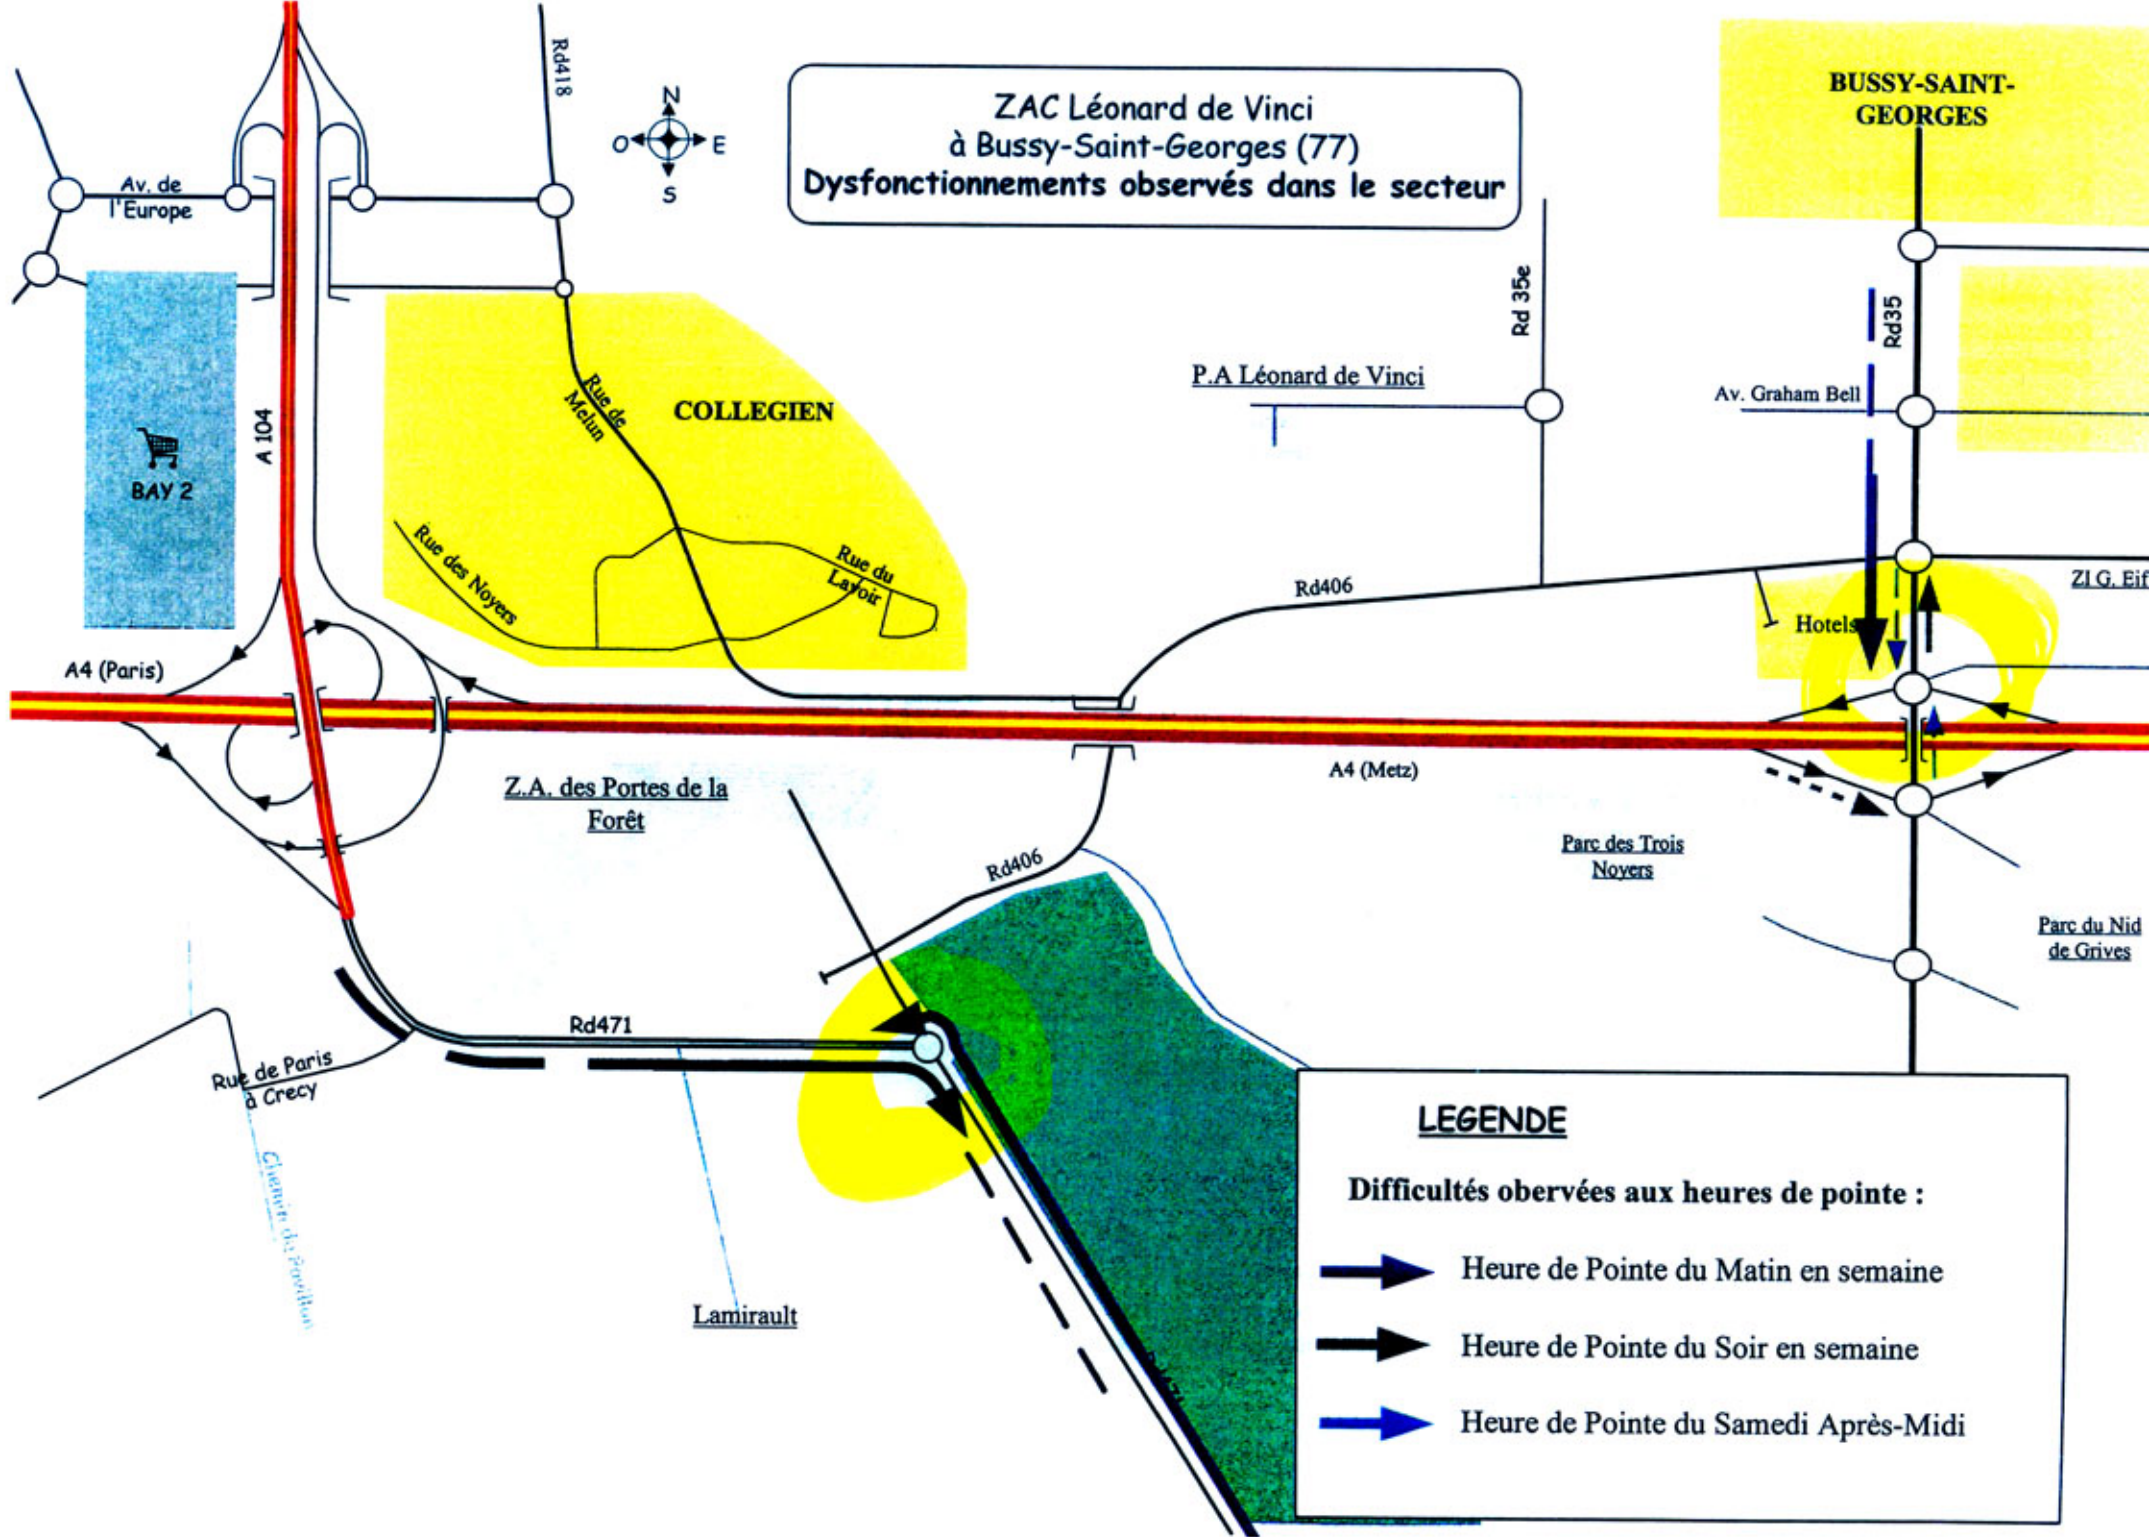

**DOSSIER : ZAC Léonard de VINCI**  
 Aménagements des carrefours testés  
 à Court Terme

**ZAC Léonard de Vinci  
à Bussy-Saint-Georges (77)  
Dysfonctionnements observés dans le secteur**

**LEGENDE**

**Difficultés observées aux heures de pointe :**

-  Heure de Pointe du Matin en semaine
-  Heure de Pointe du Soir en semaine
-  Heure de Pointe du Samedi Après-Midi